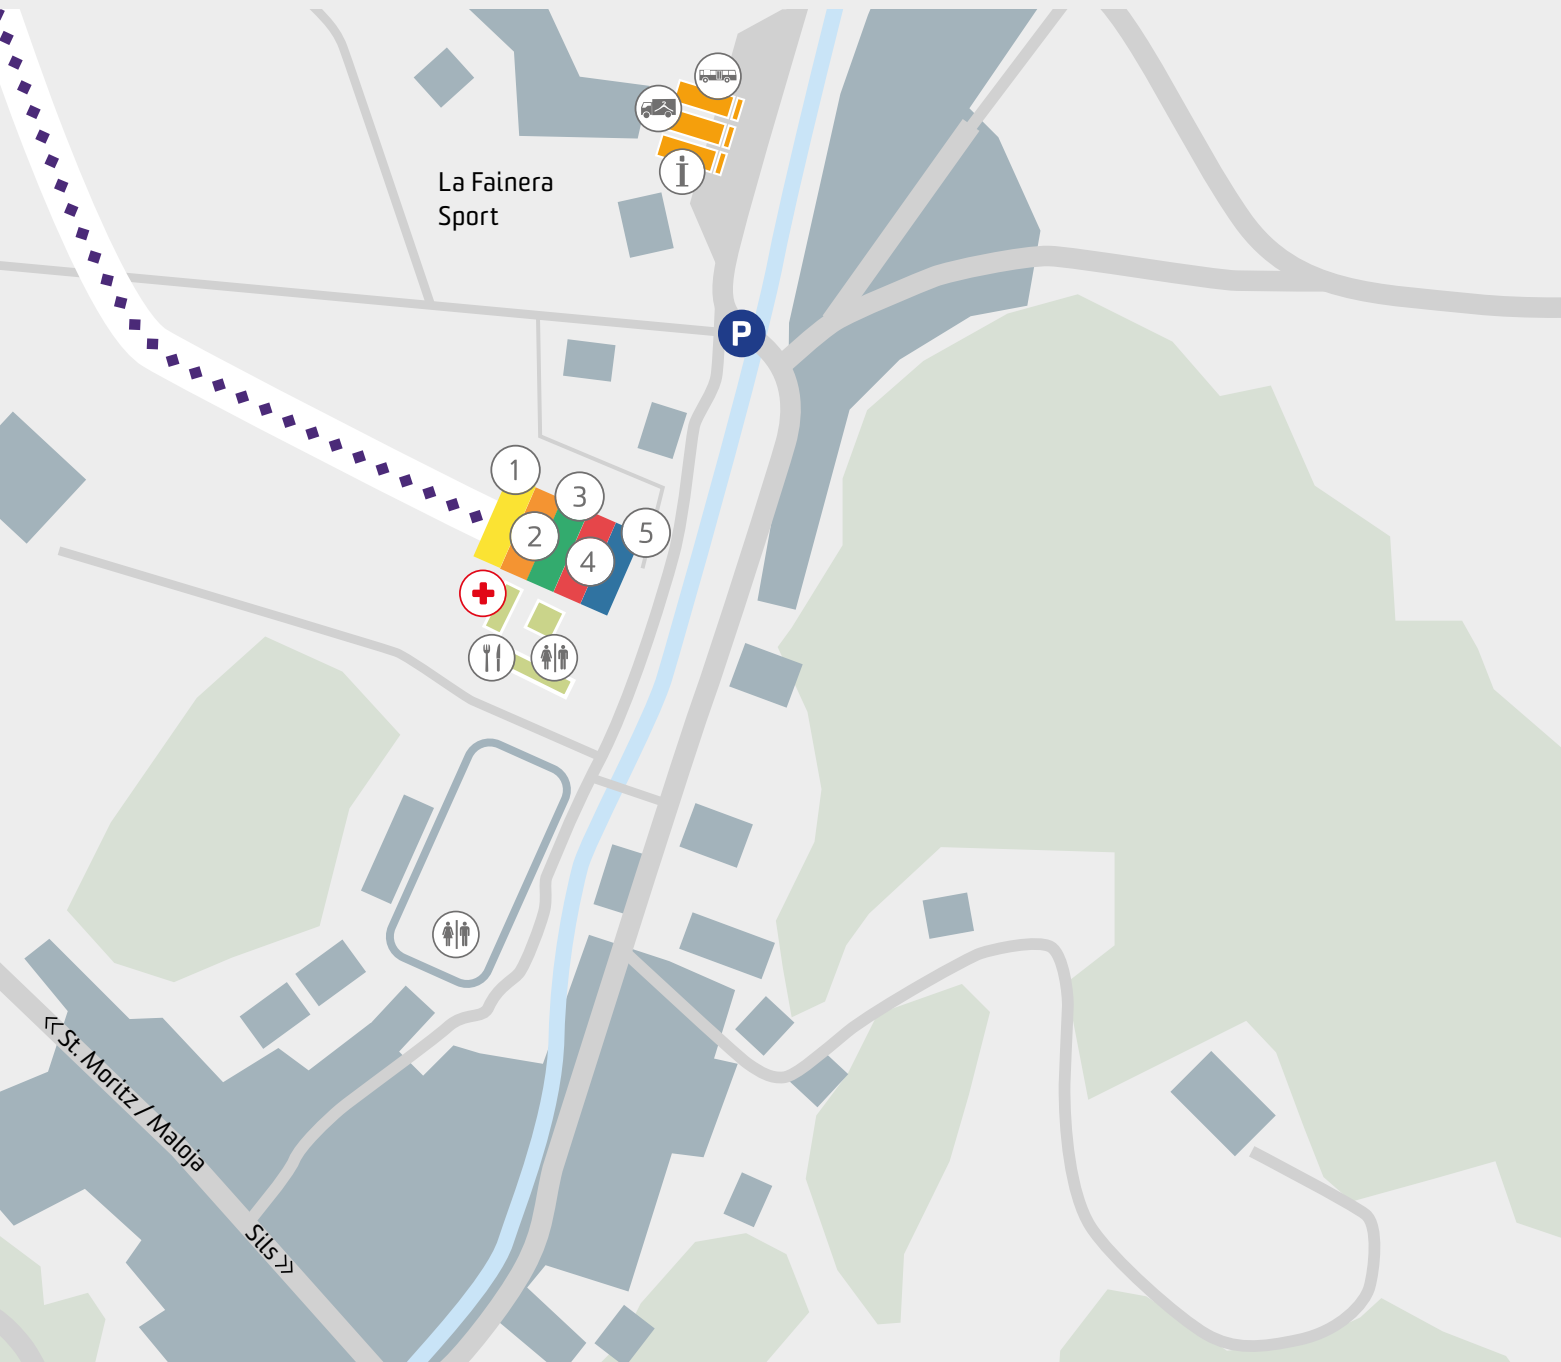

STARTING AREA ENGADIN NIGHT RACE

SILS STARTGELÄNDE **ENGADIN NACHTLAUF**

- ① Elite
 - ② Elite A
 - ③ Hauptklasse A
 - ④ Hauptklasse B
 - ⑤ Volksläufer:innen
- Start um 19.00 Uhr mit Bruttozeit
- Effekten
 - Shuttlebus
 - WC
 - Verpflegungsstände
 - Information / Startnummernausgabe
 - Sanität
 - Parkhaus
 - ◆◆ Engadin Nachtlauf

ENGADIN
SKIMARATHON

PRESENTED BY **helvetia**