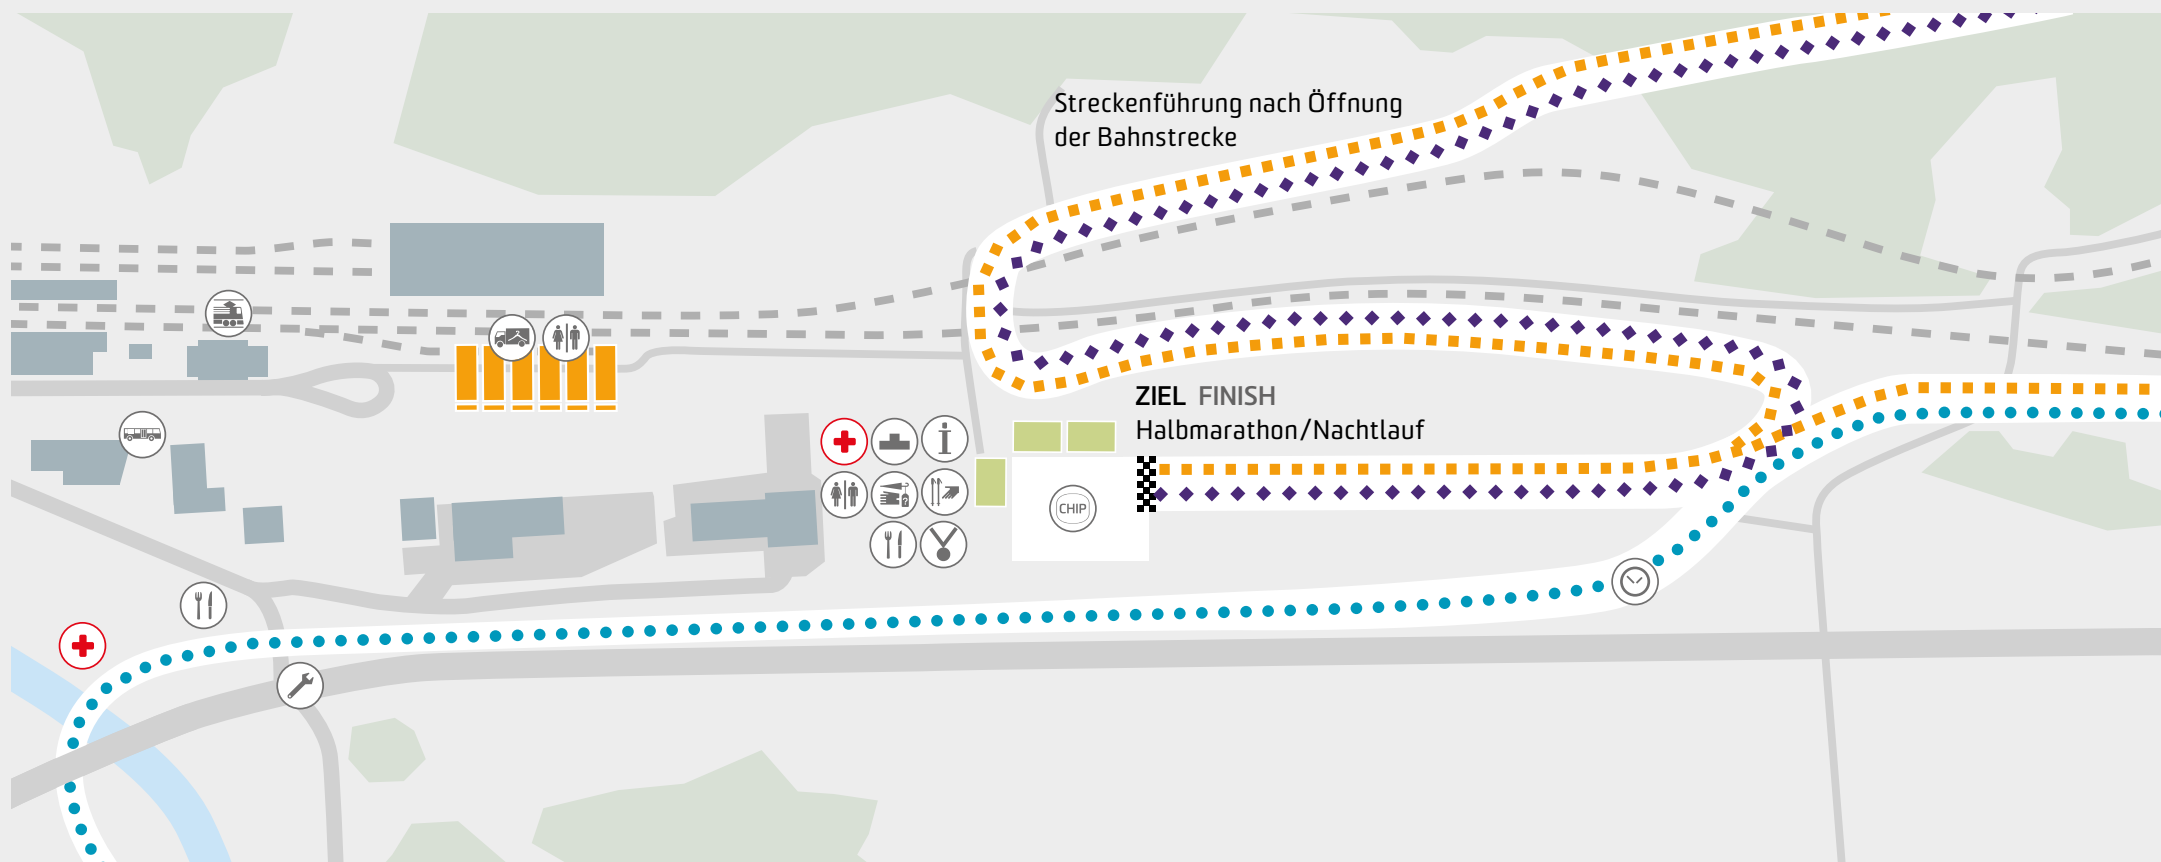

FINISH AREA

PONTRESINA ZIELGELÄNDE

 Rückgabe Zeitmess-Chip

 WC

 Jubiläumsabzeichen,
Medaillengravur

 Effekten Engadin Halbmarathon
(LKW A – G) und Engadin Nachtlauf

 Verpflegungsstände

 Siegerehrung Engadin
Halbmarathon / Engadin Nachtlauf

 Information

 Fundbüro, Worldloppet-Stempel

 Zwischenzeit Engadin Skimarathon

 Reparatur- und Wax-Service

 Bahnhof

 Shuttlebus Ziel S-chanf
Shuttlebus Richtung Sils (Nachtlauf)

 Stock- und Skirückgabe
Engadin Halbmarathon

 Sanität

 Engadin Skimarathon

 Engadin Halbmarathon

 Engadin Nachtlauf

Es stehen keine Parkplätze
auf der Hauptstrasse zwischen
Muragls und Pontresina zur
Verfügung.

**ENGADIN
SKIMARATHON**

PRESENTED BY **helvetia**